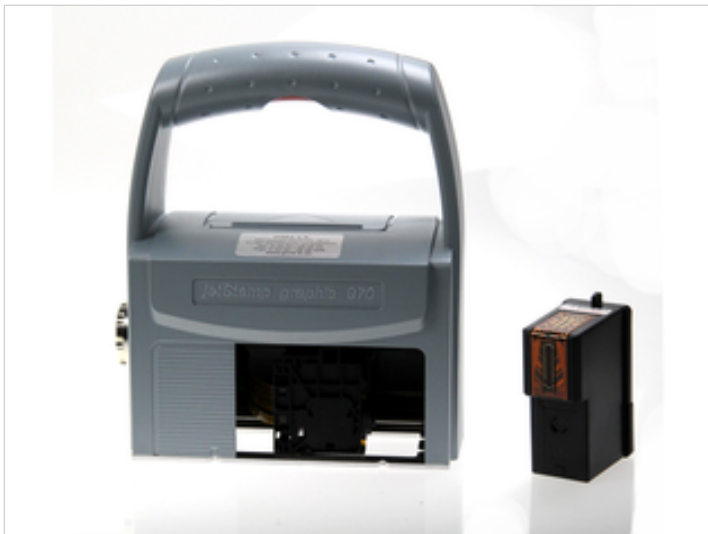

JetStamp 970 MPS Handdrucker

Semblable aux illustrations

Couleur: ■

Conditionnement: Einzeln

Der Nachfolger: Dieses Gerät druckt neben Datum, Uhrzeit und Texten nun auch Grafiken (BMP, JPG, TIFF, GIF) und Barcodes. Mit der verbesserten, schnell- trocknenden Tinte sind die Abdrucke in kürzester Zeit, wasser-, öl- und wischfest. Ebene wie gewölbte Oberflächen lassen sich mühelos und schnell individuell bedrucken.

Technische Daten:

- Druckbereich: 65 x 12,7 mm
- Druckgeschwindigkeit: 1 s / Abdruck
- Druckauflösung: 300 dpi
- Gewicht: ca. 520 g
- Farbe: schwarz

Produits similaires / alternatifs

GIMA InkJet- Pistolen